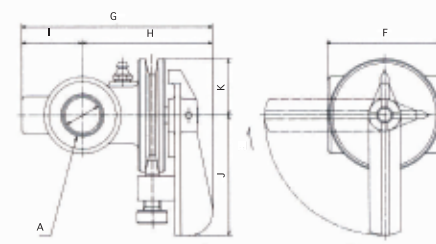

# バタフライバルブ

BV-20A BV-25A BV-32A BV-40A  
 BV-50A BV-65A BV-80A BV-100A  
 BVF-100A BVF-150A

●特長

ガスおよびエアの流量制御用の指示付手動バタフライバルブである。

●外形図

BVF-100A~BVF150A

BV-20A~BV100A

●データ

●仕様

機種	BV-20A	BV-25A	BV-32A	BV-40A	BV-50A	BV-65A	BV-80A	BV-100A	BVF-100A	BVF-150A
B呼称	¾B	1B	1¼B	1½B	2B	2½B	3B	4B	4B	6B
接続フランジ									100A10K	150A10K
A	Rc¾	Rc1	Rc1¼	Rc1½	Rc2	Rc2½	Rc3	Rc4		
B									φ210	φ280
C									φ175	φ240
D	φ22	φ26	φ32	φ40	φ50	φ65	φ80	φ100	φ100	φ150
E									φ19	φ23
F	72	72	80	80	98	98	98	150	60	60
G	119	127	133	142	155	152	198	240	303	373
H	81	87	90	95	103	84	122	152	180	215
I	38	40	43	47	52	68	76	88	123	158
J	75	75	75	75	75	75	75	100	100	100
K	35	35	35	35	35	35	35	47	47	47