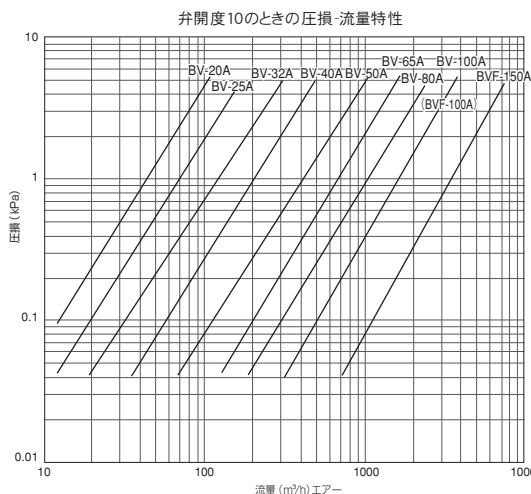

# バタフライバルブ

BV-20A BV-25A BV-32A BV-40A  
 BV-50A BV-65A BV-80A BV-100A  
 BVF-100A BVF-150A

●特長

ガスおよびエアの流量制御用の指示付手動バタフライバルブである。

●外形図

BVF-100A~BVF150A

BV-20A~BV100A

●データ

●仕様

機種	BV-20A	BV-25A	BV-32A	BV-40A	BV-50A	BV-65A	BV-80A	BV-100A	BVF-100A	BVF-150A
B呼称	¾B	1B	1¼B	1½B	2B	2½B	3B	4B	4B	6B
接続フランジ									100A10K	150A10K
A	Rc¾	Rc1	Rc1¼	Rc1½	Rc2	Rc2½	Rc3	Rc4		
B									φ210	φ280
C									φ175	φ240
D	φ22	φ26	φ32	φ40	φ50	φ65	φ80	φ100	φ100	φ150
E									φ19	φ23
F	72	72	80	80	98	98	98	150	60	60
G	119	127	133	142	155	152	198	240	303	373
H	81	87	90	95	103	84	122	152	180	215
I	38	40	43	47	52	68	76	88	123	158
J	75	75	75	75	75	75	75	100	100	100
K	35	35	35	35	35	35	35	47	47	47