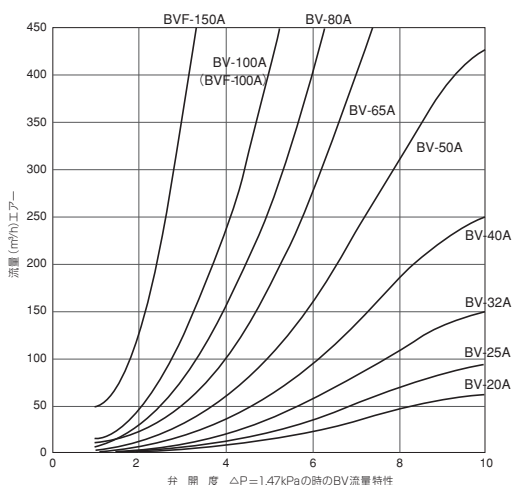

# バタフライバルブ

BV-20A BV-25A BV-32A BV-40A  
 BV-50A BV-65A BV-80A BV-100A  
 BVF-100A BVF-150A

●特長

ガスおよびエアの流量制御用の指示付手動バタフライバルブである。

●外形図

BVF-100A~BVF150A

BV-20A~BV100A

●データ

●仕様

機種	BV-20A	BV-25A	BV-32A	BV-40A	BV-50A	BV-65A	BV-80A	BV-100A	BVF-100A	BVF-150A
B呼称	¾B	1B	1¼B	1½B	2B	2½B	3B	4B	4B	6B
接続フランジ									100A10K	150A10K
A	Rc¾	Rc1	Rc1¼	Rc1½	Rc2	Rc2½	Rc3	Rc4		
B									φ210	φ280
C									φ175	φ240
D	φ22	φ26	φ32	φ40	φ50	φ65	φ80	φ100	φ100	φ150
E									φ19	φ23
F	72	72	80	80	98	98	98	150	60	60
G	119	127	133	142	155	152	198	240	303	373
H	81	87	90	95	103	84	122	152	180	215
I	38	40	43	47	52	68	76	88	123	158
J	75	75	75	75	75	75	75	100	100	100
K	35	35	35	35	35	35	35	47	47	47