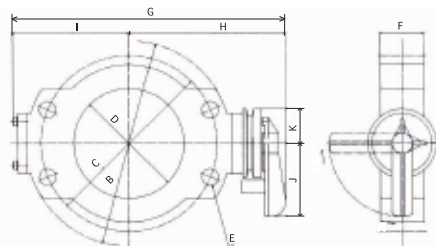

# バタフライバルブ

BV-20A BV-25A BV-32A BV-40A  
 BV-50A BV-65A BV-80A BV-100A  
 BVF-100A BVF-150A

●特長

ガスおよびエアの流量制御用の指示付手動バタフライバルブである。

●外形図

BVF-100A~BVF150A

BV-20A~BV100A

●データ

●仕様

機種	BV-20A	BV-25A	BV-32A	BV-40A	BV-50A	BV-65A	BV-80A	BV-100A	BVF-100A	BVF-150A
B呼称	¾B	1B	1¼B	1½B	2B	2½B	3B	4B	4B	6B
接続フランジ									100A10K	150A10K
A	Rc¾	Rc1	Rc1¼	Rc1½	Rc2	Rc2½	Rc3	Rc4		
B									φ210	φ280
C									φ175	φ240
D	φ22	φ26	φ32	φ40	φ50	φ65	φ80	φ100	φ100	φ150
E									φ19	φ23
F	72	72	80	80	98	98	98	150	60	60
G	119	127	133	142	155	152	198	240	303	373
H	81	87	90	95	103	84	122	152	180	215
I	38	40	43	47	52	68	76	88	123	158
J	75	75	75	75	75	75	75	100	100	100
K	35	35	35	35	35	35	35	47	47	47